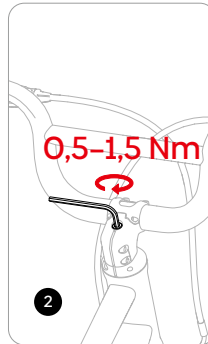

woom ORIGINAL **1** PLUS

woom ORIGINAL 1 PLUS

Tools

CE UK
CA

woom®

woom GmbH
Industraße 1-7 / Halle 14 / Top 5
3400 Klosterneuburg
Europe / Austria

woom.com

EU +43 135 858 03