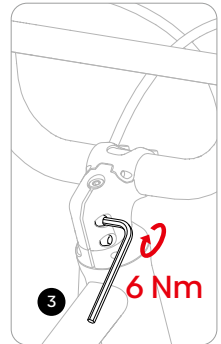

woom ORIGINAL **1** PLUS

woom ORIGINAL 1 PLUS

Tools

CE UK
CA

woom®

woom GmbH
Industraße 1-7 / Halle 14 / Top 5
3400 Klosterneuburg
Europe / Austria

woom.com

EU +43 135 858 03